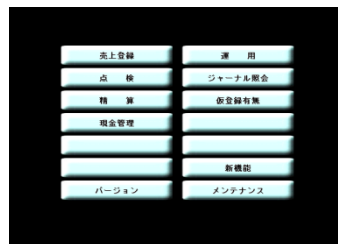

5.多機能(POS以外にも、パソコンとして使用可能)
Web・e-mail・Excel・Word・市販ソフト等Windowsソフトが活用可能
他社製品のサーバやパソコンとも連携可能。検索端末・表示端末・発券端末等の様々な用途に。

ITフレンド機能一覧

【開設】

- ・営業日入力
- ・釣り銭準備金入力
- ・担当者入力

【現金管理】

- ・分納(現金・金券)
- ・入金/出金

【売上登録】

- ・バーコードスキャン入力
- ・タッチパネル入力
- ・部門入力
- ・PLU入力
- ・レシート入力
- ・レシート返品
- ・レシート取消
- ・レシート再発行
- ・領収書発行
- ・レシート発行
- ・売価変更
- ・電子ジャーナル
- ・直前訂正
- ・指定訂正
- ・客層入力
- ・客数入力
- ・画面切替
- ・割込登録
- ・両替
- ・一括取消
- ・返品
- ・万券
- ・金券
- ・クレジット
- ・掛売り
- ・小切手
- ・単品値引
- ・単品割引(%)
- ・ﾌﾟﾘﾝﾄ単品値引
- ・ﾌﾟﾘﾝﾄ単品割引(%)
- ・小計値引
- ・小計割引(%)
- ・ﾌﾟﾘﾝﾄ小計値引
- ・ﾌﾟﾘﾝﾄ小計割引(%)
- ・合計値引
- ・合計割引(%)
- ・ﾌﾟﾘﾝﾄ合計値引
- ・ﾌﾟﾘﾝﾄ合計割引(%)
- ・端数値引
- ・練習登録
- ・担当者入力
- ・カスタマイズ14行表示