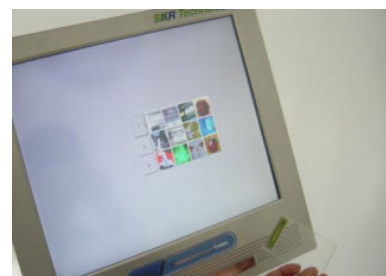

マルチセキュリティシステム

入退室管理システム

あなたの
情報
守ります

multi-security
system

ICカードと思い出の画像の組み合わせでアクセス制限・不正進入シャットアウト

特長1：ICカード識別

ディスプレイ部に組み込まれたリーダーにICチップを内蔵したIDカード・タグをかざすと、ICチップの指定する認証画面が表示され、あらかじめ指定したパスシンボルを正しく選択した場合のみ、解錠します。正規ユーザーによるアクセスか、不正アクセスかのログをとることもできるため、安心・安全です。

特長2：長期記憶型認証ソフト

従来の英数字の組み合わせによるパスワードに代えて、利用者自身の記憶に基づく画像を認証用パスシンボルとして使用することによって、他人による類推を防止するとともに、利用者ご自身もパスワードを忘れてしまうというストレスから解放されます。不正アクセスを強要された場合には、脅迫者に知られることなく、異常事態を通報する機能付きです。マンションでのご利用にはファミリー用認証画面を作成すると、ご家族共通の思い出の画像を使って、お年寄りからお子様まで無理なく安全に運用できます。

ID Card / Tag

MnemonicGuard

製品ラインナップ

型式	ハード構成	特長
SDB-110	ディスプレイ17インチ PCセパレートタイプ	セキュアードディスプレイを使用したハイセキュリティシステム。企業内部の入口、研究施設入口など相当数の利用者が想定され、セキュリティを維持・管理したい場所に最適です。
SDB-120	キオスク端末17インチ PC+コントローラ組み込み タイプ	面倒な施工工事をせずにセキュリティアップを図りたいというご要望にお応えしたシステム。普段は待ち受け画面として各種ご案内・生活情報などを表示している情報端末に組み込まれたリーダーにICカード・タグを近づけると、ICカード・タグで指定した認証画面が表示され、正しく認証すると入場・入室が可能になります。
SDB-120S	キオスク端末(セキュアード ディスプレイ付き)	設置が簡単でハイセキュリティを望まれる場所に最適です