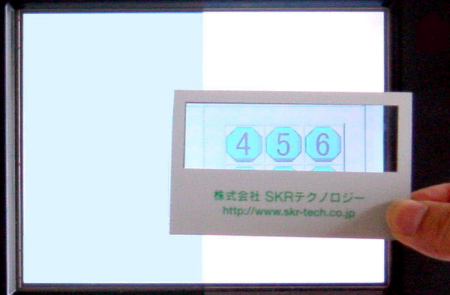

マルチセキュリティシステム

入退室管理システム

あなたの
情報
守ります

multi-security
system

ICカードと思い出の画像の組み合わせでアクセス制限・不正進入シャットアウト

特長1：ICカード識別

ディスプレイ部に組み込まれたリーダーにICチップを内蔵したIDカード・タグをかざすと、ICチップの指定する認証画面が表示され、あらかじめ指定したパスシンボルを正しく選択した場合のみ、解錠します。正規ユーザーによるアクセスか、不正アクセスかのログをとることもできるため、安心・安全です。

ID Card / Tag

MnemonicGuard

製品ラインナップ

型式	ハード構成	特長
SDB-110	ディスプレイ17インチ PCセパレートタイプ	セキュアードディスプレイを使用したハイセキュリティシステム。企業内部の入口、研究施設入口など相当数の利用者が想定され、セキュリティを維持・管理したい場所に最適です。
SDB-120	キオスク端末17インチ PC+コントローラ組み込み タイプ	面倒な施工工事をせずにセキュリティアップを図りたいというご要望にお応えしたシステム。普段は待ち受け画面として各種ご案内・生活情報などを表示している情報端末に組み込まれたリーダーにICカード・タグを近づけると、ICカード・タグで指定した認証画面が表示され、正しく認証すると入場・入室が可能になります。
SDB-120S	キオスク端末(セキュアード ディスプレイ付き)	設置が簡単でハイセキュリティを望まれる場所に最適です