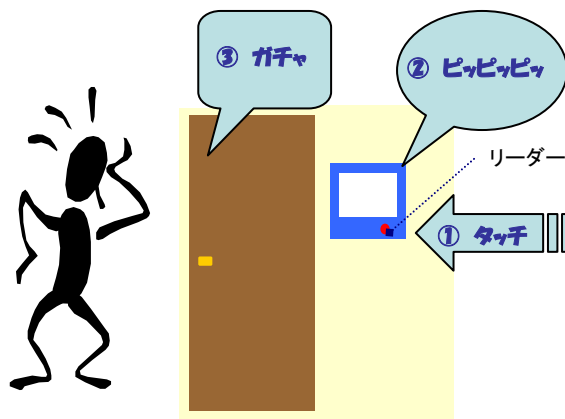

マルチセキュリティシステム

入退室管理システム

あなたの
情報
守ります

multi-security
system

ICカードと思い出の画像の組み合わせでアクセス制限・不正進入シャットアウト

特長1：ICカード識別

ディスプレイ部に組み込まれたリーダーにICチップを内蔵したIDカード・タグをかざすと、ICチップの指定する認証画面が表示され、あらかじめ指定したパスシンボルを正しく選択した場合のみ、解錠します。正規ユーザーによるアクセスか、不正アクセスかのログをとることもできるため、安心・安全です。

特長2：長期記憶型認証ソフト

従来の英数字の組み合わせによるパスワードに代えて、利用者自身の記憶に基づく画像を認証用パスシンボルとして使用することによって、他人による類推を防止するとともに、利用者ご自身もパスワードを忘れてしまうというストレスから解放されます。不正アクセスを強要された場合には、脅迫者に知られることなく、異常事態を通報する機能付きです。マンションでのご利用にはファミリー用認証画面を作成すると、ご家族共通の思い出の画像を使って、お年寄りからお子様まで無理なく安全に運用できます。

ID Card / Tag

MnemonicGuard

製品ラインナップ

型式	ハード構成	特長
SDB-110	ディスプレイ17インチ PCセパレートタイプ	セキュアードディスプレイを使用したハイセキュリティシステム。企業内部の入口、研究施設入口など相当数の利用者が想定され、セキュリティを維持・管理したい場所に最適です。
SDB-120	キオスク端末17インチ PC+コントローラ組み込み タイプ	面倒な施工工事をせずにセキュリティアップを図りたいというご要望にお応えしたシステム。普段は待ち受け画面として各種ご案内・生活情報などを表示している情報端末に組み込まれたリーダーにICカード・タグを近づけると、ICカード・タグで指定した認証画面が表示され、正しく認証すると入場・入室が可能になります。
SDB-120S	キオスク端末(セキュアード ディスプレイ付き)	設置が簡単でハイセキュリティを望まれる場所に最適です