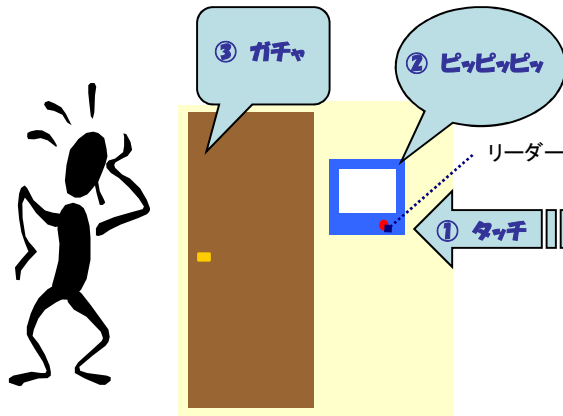

SKR Technology

マルチセキュリティシステム

入退室管理システム

株式会社SKRテクノロジー

ICカードと思い出の画像の組み合わせでアクセス制限・不正進入シャットアウト

特長1：ICカード識別

ディスプレイ部に組み込まれたリーダーにICチップを内蔵したIDカード・タグをかざすと、ICチップの指定する認証画面が表示され、あらかじめ指定したパスシンボルを正しく選択した場合のみ、解錠します。正規ユーザーによるアクセスか、不正アクセスかのログをとることもできるため、安心・安全です。

特長2：長期記憶型認証ソフト

従来の英数字の組み合わせによるパスワードに代えて、利用者自身の記憶に基づく画像を認証用パスシンボルとして使用することによって、他人による類推を防止するとともに、利用者ご自身もパスワードを忘れてしまうというストレスから解放されます。不正アクセスを強要された場合には、脅迫者に知られることなく、異常事態を通報する機能付きです。マンションでのご利用にはファミリー用認証画面を作成すると、ご家族共通の思い出の画像を使って、お年寄りからお子様まで無理なく安全に運用できます。

ID Card / Tag

MnemonicGuard

製品ラインナップ

| 型式 | ハード構成 | 特長 |
|----------|-------------------------------------|---|
| SDB-110 | ディスプレイ17インチ PCセパレートタイプ | セキュアードディスプレイを使用したハイセキュリティシステム。企業内部の入口、研究施設入口など相当数の利用者が想定され、セキュリティを維持・管理したい場所に最適です。 |
| SDB-120 | キオスク端末17インチ PC+コントローラ組み込み タイプ | 面倒な施工工事をせずにセキュリティアップを図りたいというご要望にお応えしたシステム。普段は待ち受け画面として各種ご案内・生活情報などを表示している情報端末に組み込まれたリーダーにICカード・タグを近づけると、ICカード・タグで指定した認証画面が表示され、正しく認証すると入場・入室が可能になります。 |
| SDB-120S | キオスク端末(セキュアード ディスプレイ付き) | 設置が簡単でハイセキュリティを望まれる場所に最適です |