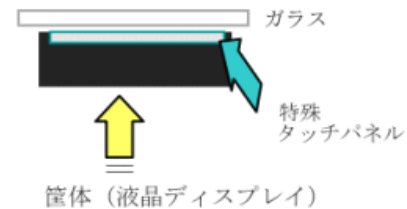

ガラス・アクリル板越しでもタッチパネル操作できるので、

- ・ 水、コーヒーをこぼしてもノントラブル
- ・ 間接操作なので、故障等のトラブルもなく、安心。

テーブル端末構造

仕様

LCDパネル+タッチパネル		PC オプション			
パネルタイプ	17インチ SXGA TFT LCD	OS	Windows XP Pro embedded		
コントラスト比	400:1	CPU	Core2DuoProcessor		
輝度	300 cd/m ²	チップセット	T9400 (6M Cache, 2.53 GHz, 1066 MHz FSB)		
消費電力	32W	メインメモリ	1GB		
タッチパネル	静電容量方式	ハードディスクメモリ	2.5インチ 160GB		
光透過率	91%	CD-ROM	無し		
反応速度	13msec	ネットワーク	10/100-100/1000Mbps		
入力方法	指(手袋着用可)	LCDケース			
入力距離調整	センサー表面から20mmまで調整可			サイズ・色	355 x 430 x 80mm ブラック
操作温度、湿度	-35度~+65度、0~90%RH			インターフェース	電源ケーブル、 TP用USBケーブル、 アナログRGBケーブル
寿命	100万時間				
コントローラ	組込				

組込用17インチタッチパネル付き液晶BOX

液晶部: 17インチ産業用LCD(オープンフレーム)

タッチパネル部: 特殊静電容量方式(ガラス越し・アクリル越し)

BOX部: 430*355*80 スチール製黒塗装

入出力: アナログRGB(D-sub- 15pin) AC入力 USBポート
アース端子