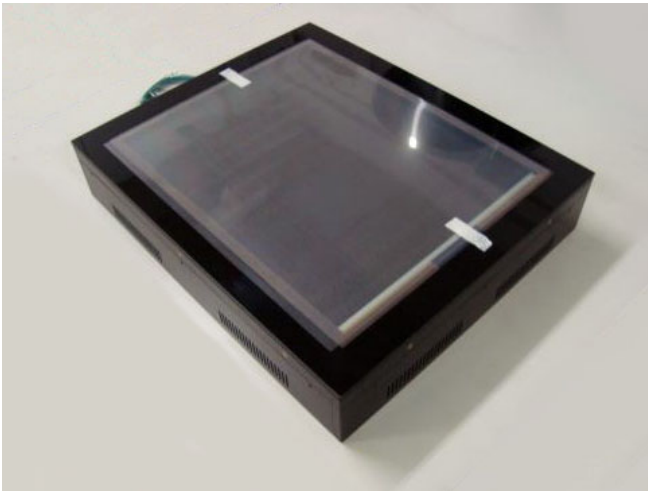

ガラス・アクリル板越しでもタッチパネル操作できるので、

- ・ 水、コーヒーをこぼしてもノントラブル
- ・ 間接操作なので、故障等のトラブルもなく、安心。

テーブル端末構造

仕様

LCDパネル+タッチパネル		PC オプション			
パネルタイプ	17インチ SXGA TFT LCD	OS	Windows XP Pro embedded		
コントラスト比	400:1	CPU	Core2DuoProcessor		
輝度	300 cd/m ²	チップセット	T9400 (6M Cache, 2.53 GHz, 1066 MHz FSB)		
消費電力	32W	メインメモリ	1GB		
タッチパネル	静電容量方式	ハードディスクメモリ	2.5インチ 160GB		
光透過率	91%	CD-ROM	無し		
反応速度	13msec	ネットワーク	10/100-100/1000Mbps		
入力方法	指(手袋着用可)	LCDケース			
入力距離調整	センサー表面から20mmまで調整可			サイズ・色	355 x 430 x 80mm ブラック
操作温度、湿度	-35度~+65度、0~90%RH			インターフェース	電源ケーブル、 TP用USBケーブル、 アナログRGBケーブル
寿命	100万時間				
コントローラ	組込				

組込用17インチタッチパネル付き液晶BOX

液晶部: 17インチ産業用LCD(オープンフレーム)

タッチパネル部: 特殊静電容量方式(ガラス越し・アクリル越し)

BOX部: 430*355*80 スチール製黒塗装

入出力: アナログRGB(D-sub- 15pin) AC入力 USBポート
アース端子