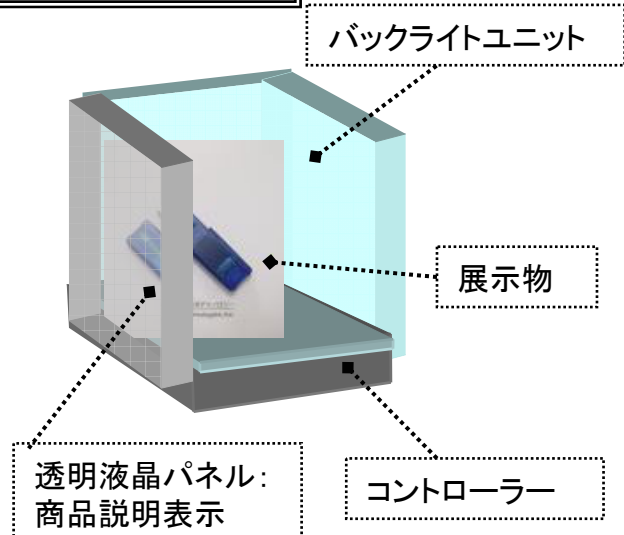

モバイルネットアクセスシステム

話題の二次元コードと魅せる液晶を組み合わせた情報端末登場

Q：モバイルネットアクセスシステムって何？

A：PC、テレビでお馴染みの液晶からバックライトユニットを取り外すと、商品をディスプレイ出来るショーウィンドウのように透過状態になるため、商品を展示しながら、前面の液晶部に展示品のピンポイント情報やイメージ画像を表示出来ます。PR効果は抜群ですが、さらに詳しい情報を入手したい人のために、二次元コードを併用しました。是非ご体験下さい。

ディスプレイエリア拡大図

ディスプレイエリア構造

ご利用方法

- ① 商品を見ながら液晶に表示される商品説明を読んだり、イメージ画像を楽しんだりします。
- ② さらに情報が欲しい場合には、カメラ付き携帯電話を使って、二次元コードをデコードすれば、手間いらずでURLにアクセス出来ます。
- ③ 携帯を持っていないが、URLなどの情報が欲しいという利用者の為に、必要な情報の記載されたカードを発行します。

参考スペック

パネル	サイズ	15インチ	ボックスパネル	サイズ	内容量500mm 角ボックス
	解像度	1,024x766 /XGA		導光体	レーザー導光体
	表示色	16.2M色		光源	CCFL-LAMP 冷陰極管
	画像ピッチ	水平0.297mm x 垂直0.297mm		定格寿命	50,000時間
	輝度	350cd/m ²		表面照度	5,000LX
	コントラスト比	450:1		色温度	5,700K
	視野角	水平120度 垂直110度		入力電圧	AC-12V、INV制御
	表示領域	水平304.1mm 垂直228.1mm		消費電力	30w
	消費電力	33w(操作モード) 3w(省エネモード)	カードリーダー	対応カード 収納枚数	t=0.2~0.8mm 400枚
 <p>用途に合わせた筐体設計が可能のように、パネルユニットでの販売もしております。</p>	消費電力	0.1A(待機時) 0.6A(動作時平均)		機能	カード検知フォトセンサー 2枚重ね送出防止機能 チョコ回復帰機能 ワンモーター繰出機構
					